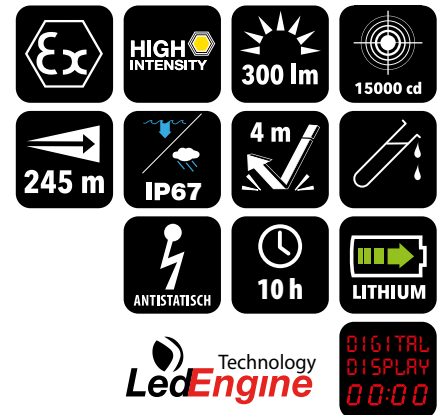

L-3000

**Jetzt mit mehr
LEUCHTKRAFT!**

Technology
LEDENGINE
DIGITAL
DISPLAY
00:00

Professionelle Sicherheits-Handleuchte mit schwenkbarem Kopf

Die ADALIT® L-3000 Leuchte ist eine professionelle ex-geschützte Sicherheits-Leuchte mit hochintensiven LEDs, exklusiver Spezialoptik, digitalem Display und elegantem Design.

Art.-Nr. B69-7300-A

- 2 LEDs mit je 150 lm mit Lichtstrahlen für Raum- und Distanzlicht leuchten zeitgleich, max. Lichtstärke: **300 lm**
- LEDEngine Technologie mit Ausleuchtung der Wege zum Einsatzort
- Fokussierter Power-Lichtstrahl als Booster-/ Verstärker-Funktion für lange Distanzen = **245 m**
- 2 ergonomische Druckknopf-Schalter zur einfachen Bedienung
- 3 verschiedene Leuchtstärken für **5, 7,5 oder 10 h** Leuchtdauer
- Verbleibende Akku-Kapazität in Std./Min. auf dem digitalen Display ablesbar
- Schwenkbarer Kopf für 3 Positionen: 0° / 45° / 90°
- Lithium-Ionen-Akku und LED-Einheit vom Anwender austauschbar
- Blinklichtfunktion in 5 Intervallstufen
- Holster sowie roter und gelber Signalkegel als Zubehör erhältlich (siehe Seite 12)
- Ladegeräte für 1, 2, 3 oder 5 Leuchten (siehe Seite 12)
- Entsprechend DIN 14649

ATEX: II 1G Ex ia IIC T4 Ga
II 1D Ex ia IIIC T85°C Da

GAS ZONE 0 | 1 | 2
STAUB ZONE 20 | 21 | 22

Schutzgrad: IP67

Gewicht: 570 gr. (inklusive Akku)

Maße: Gerade: 22,5 cm x 7 cm Ø
Rechter Winkel: 18,5 cm x 7 cm Ø

Leuchtdauer: 5, 7,5 oder 10 h

Material Lampenkörper: Antistatischer Thermoplast, besonders widerstandsfähig gegen mechanische Belastungen, extreme Temperaturen und Chemikalien

Lichtstrom: 2 hoch intensive LEDs mit je 150 lm (max. Lichtstärke: 300 lm)